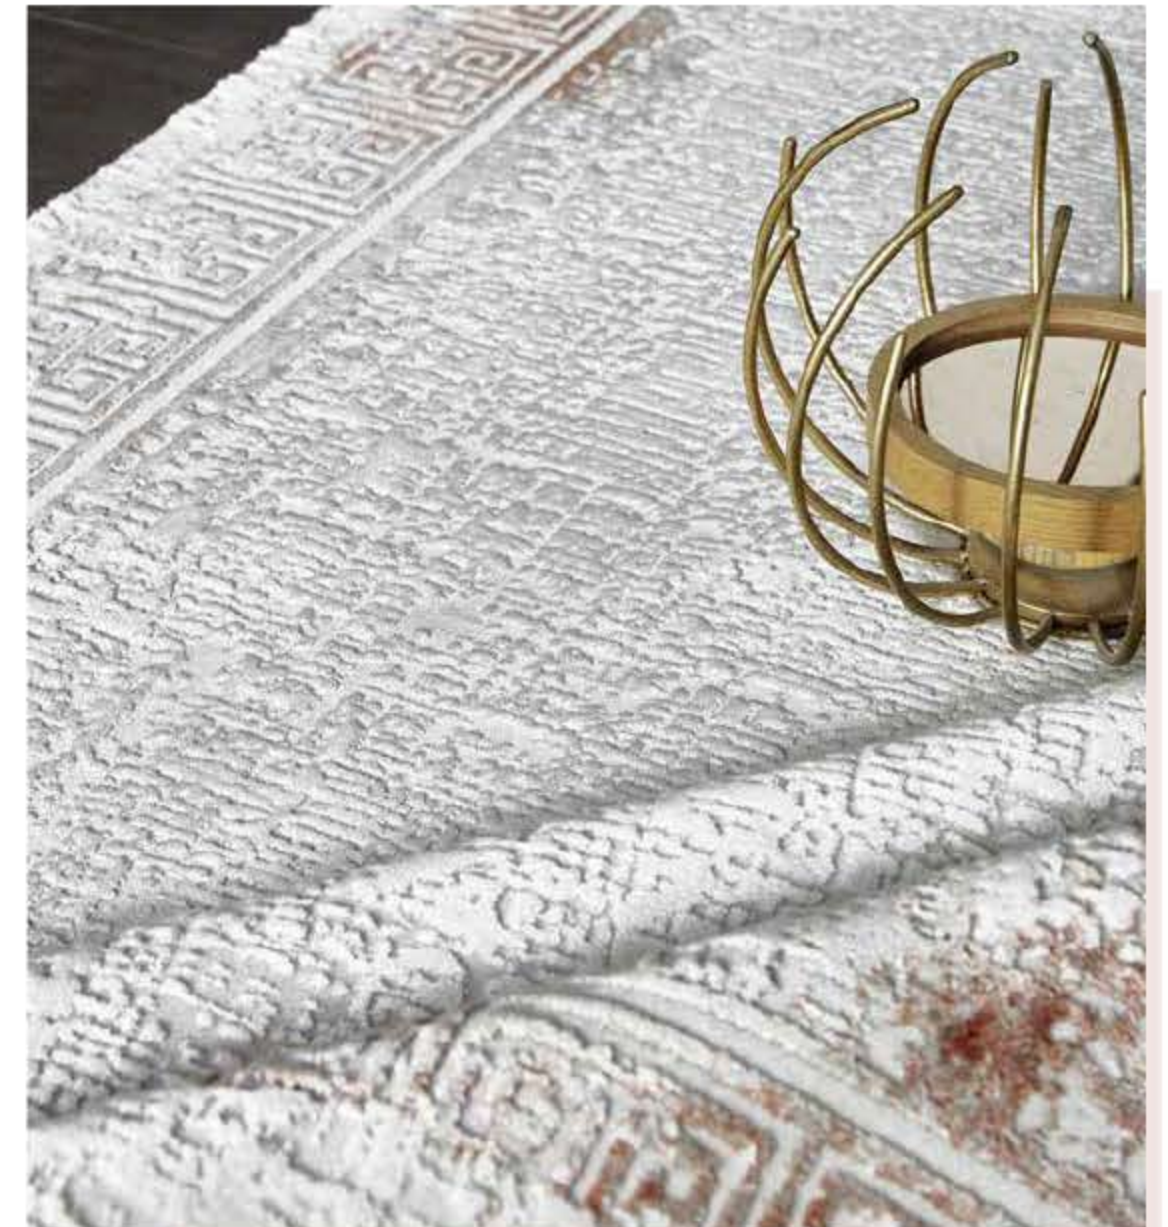

Novastyle

Krem renginin ağırlıkta olduğu Novastyle koleksiyonu; modern ve klasik tarzı minimalizmle buluşturuyor, sadeliği sayesinde yaşam alanlarınıza huzur getiriyor.

EBATLAR (cm)

80x150	120x180
80x300	160x230
100x200	200x290
100x300	

KİŞİYE ÖZEL KESME EBATLARI (En)

80 cm
100 cm
120 cm
160 cm
200 cm