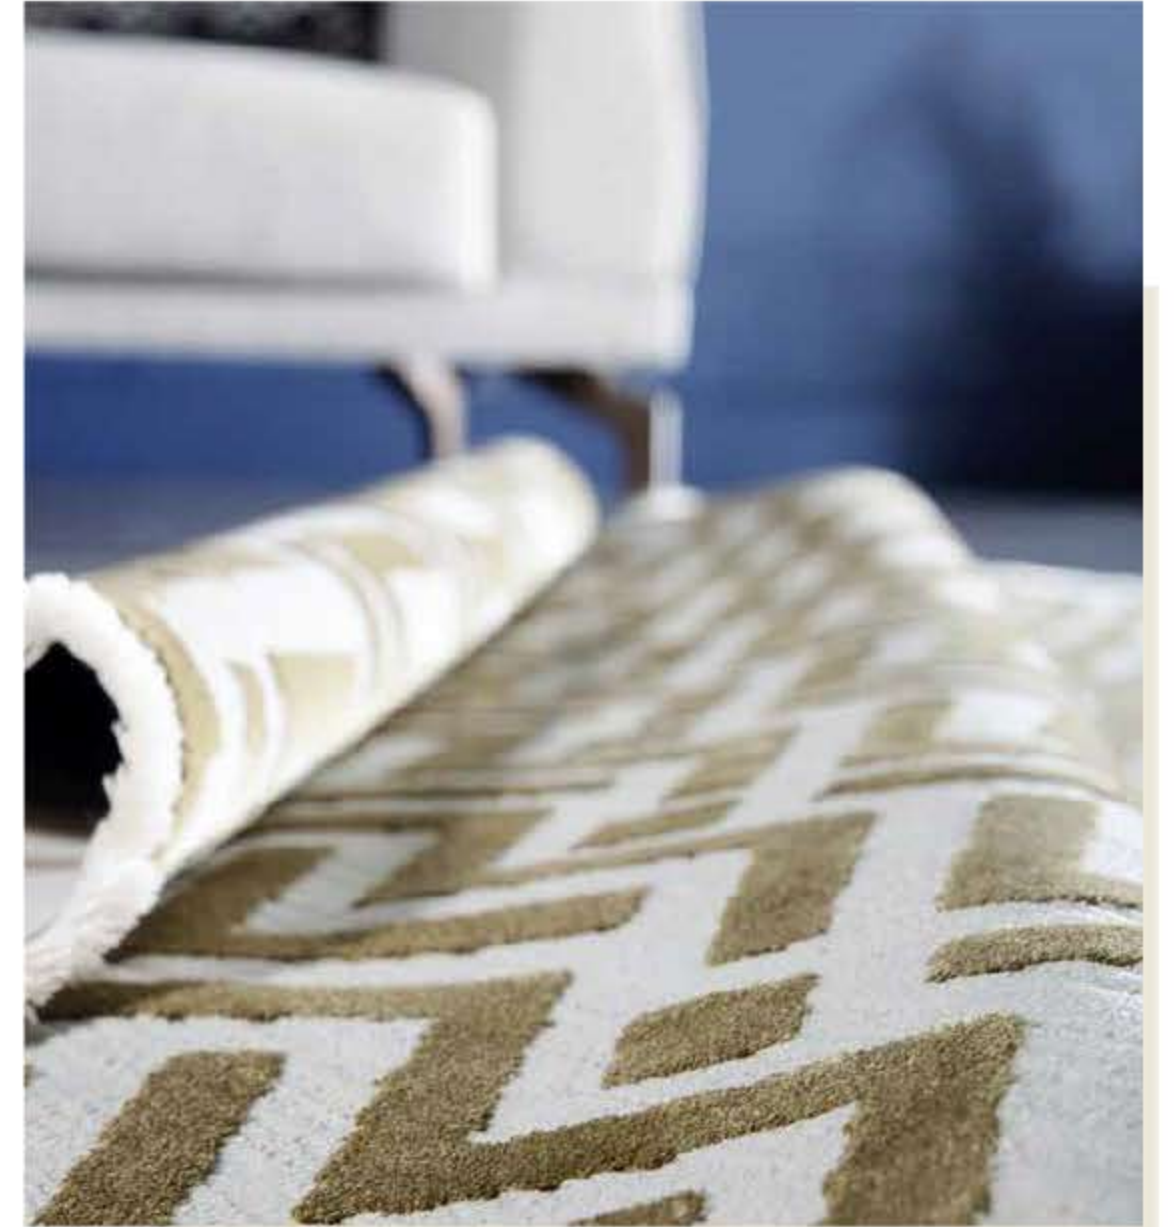

EBATLAR (cm)

80x150	120x180
80x300	160x230
100x200	200x290
100x300