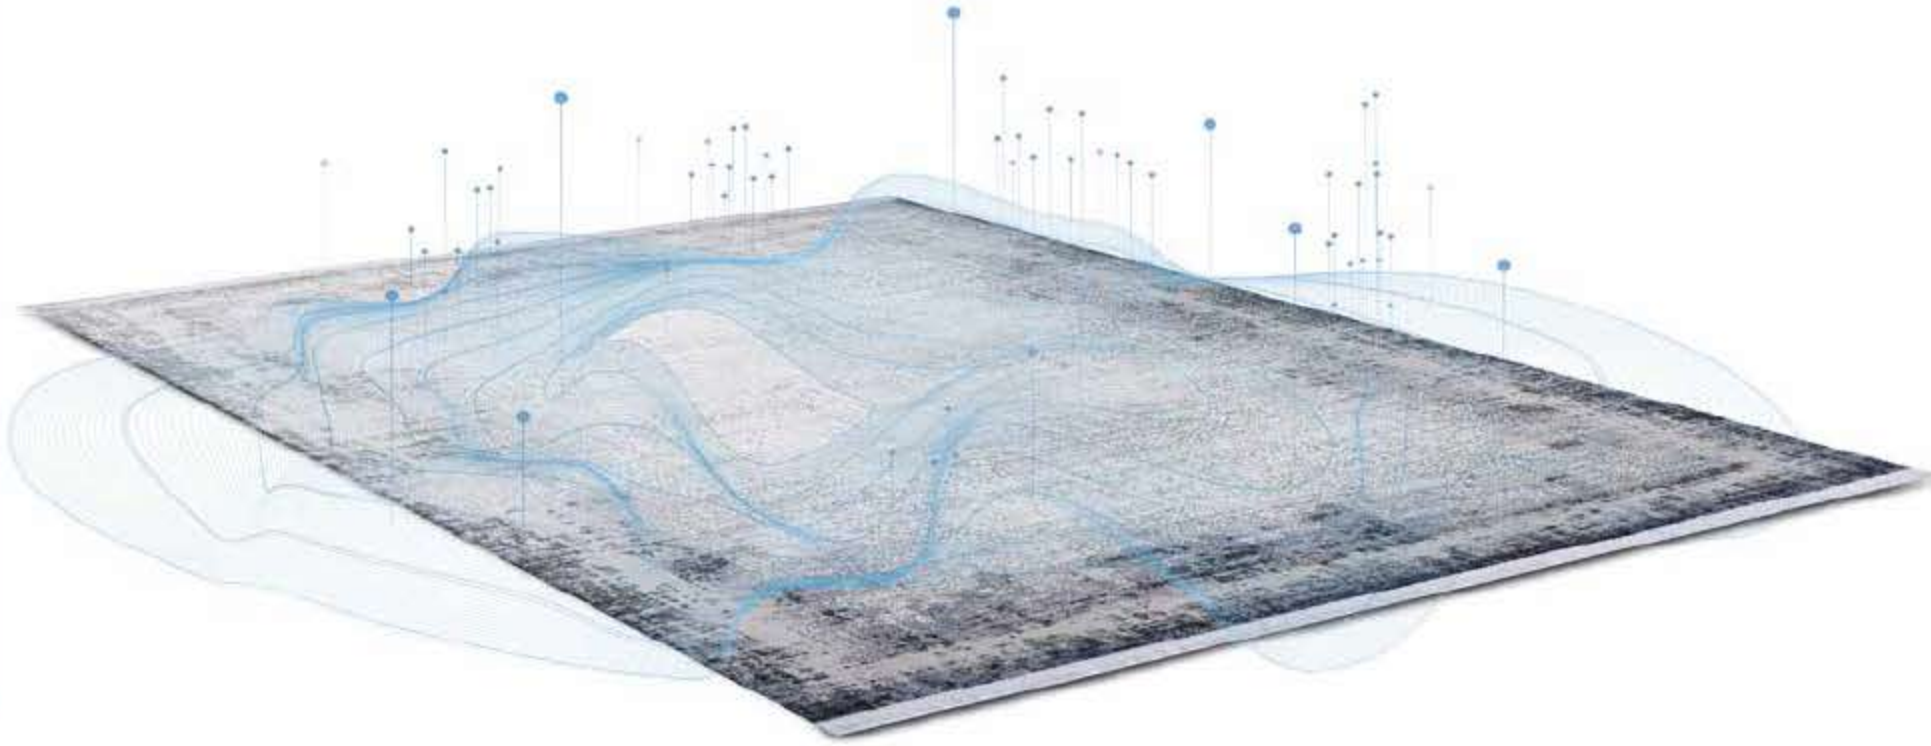

 therapist

Rahatlatıcı

Mineral yapısı sayesinde vücudu gevşetir.

Vücut Dengeliyici

Verdiği zindelik ve ferahlık ile vücut iç iletişimini düzenler.

Canlandırıcı

Terapi ve anti-statik etkisi ile bedene olumlu katkı sağlar.