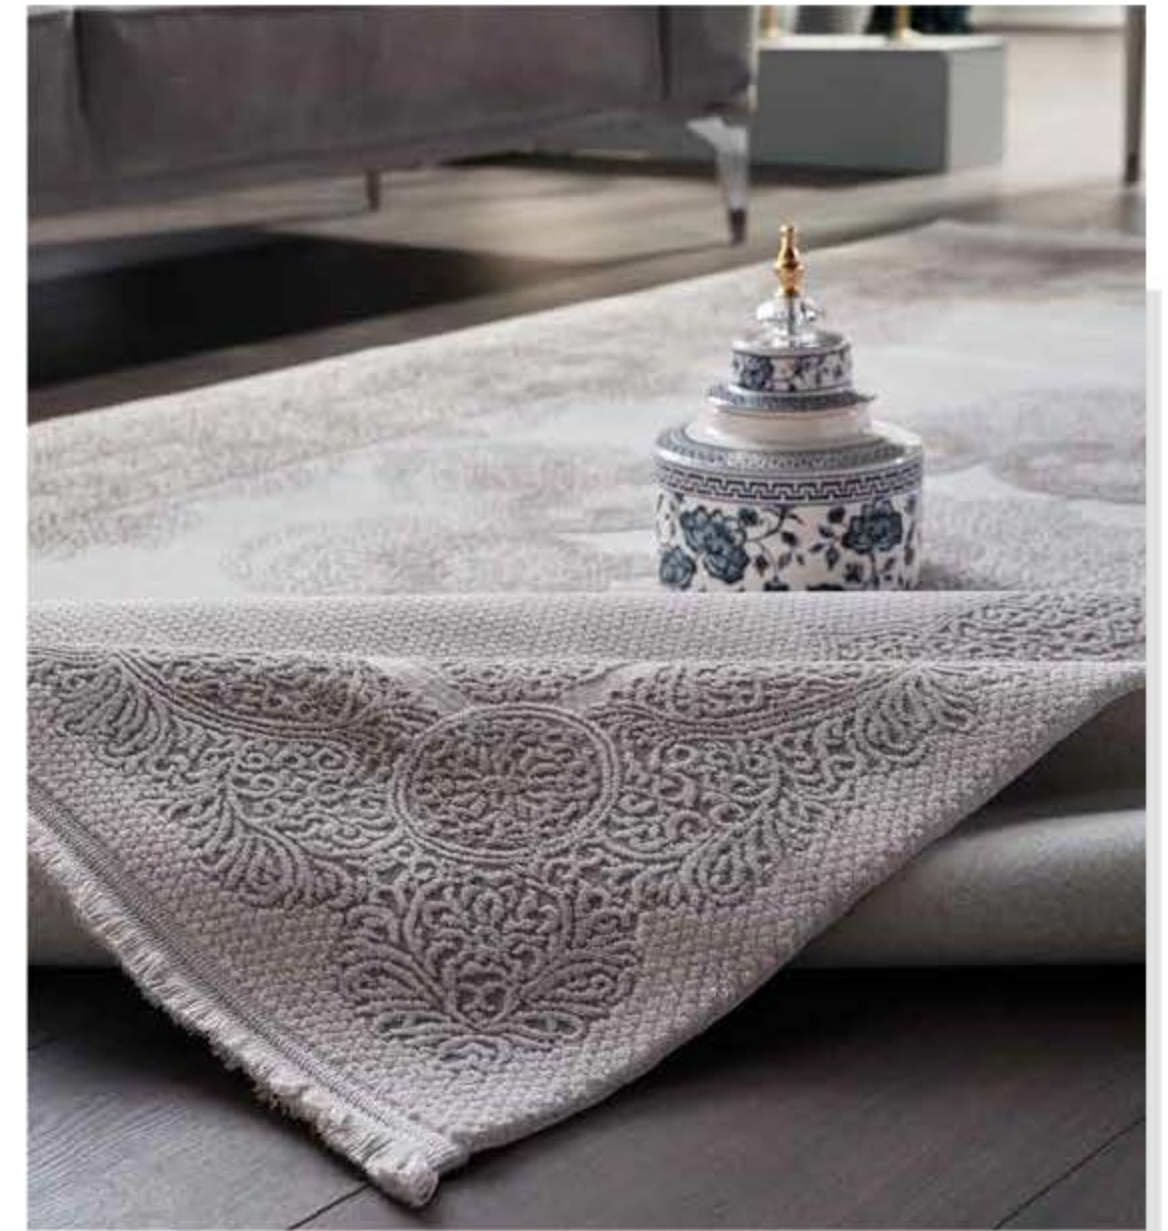

EBATLAR (cm)

80x150	120x180
80x300	160x230
100x200	200x290
100x300	240x340