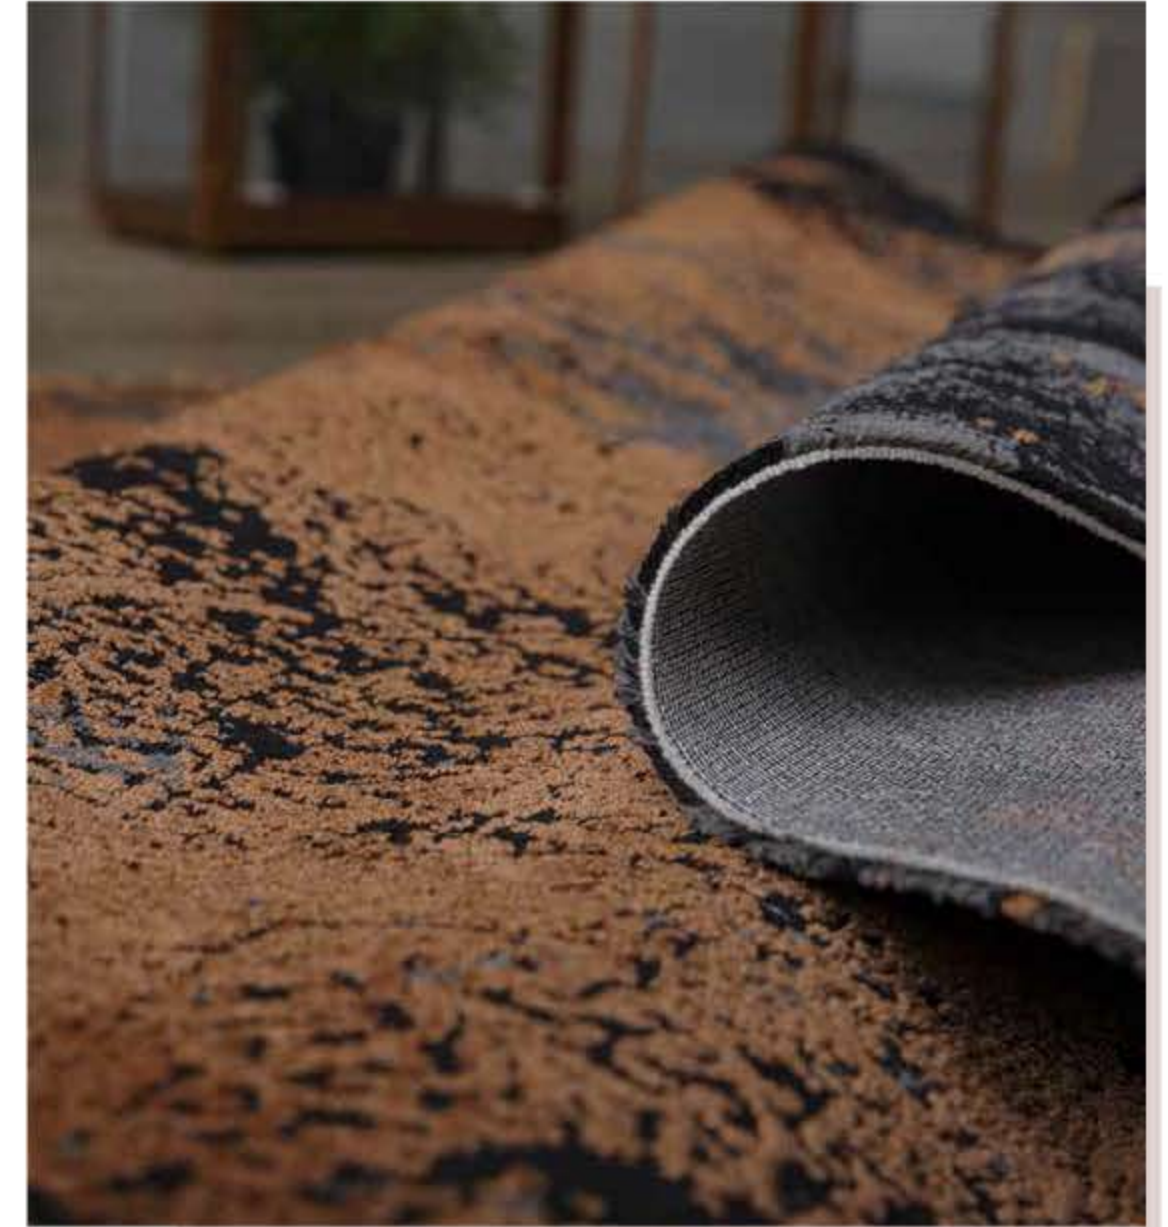

Tierra

Siyahın asil duruşuyla farklı renklerin ve yumuşak tuşenin bulunduğu trend tasarımlarıyla Tierra koleksiyonu evinize yeni bir boyut katacak.

EBATLAR (cm)

80x150	120x180
80x300	160x230
100x200	200x290
100x300	

KİŞİYE ÖZEL KESME EBATLARI (En)

80 cm
100 cm
120 cm
160 cm
200 cm