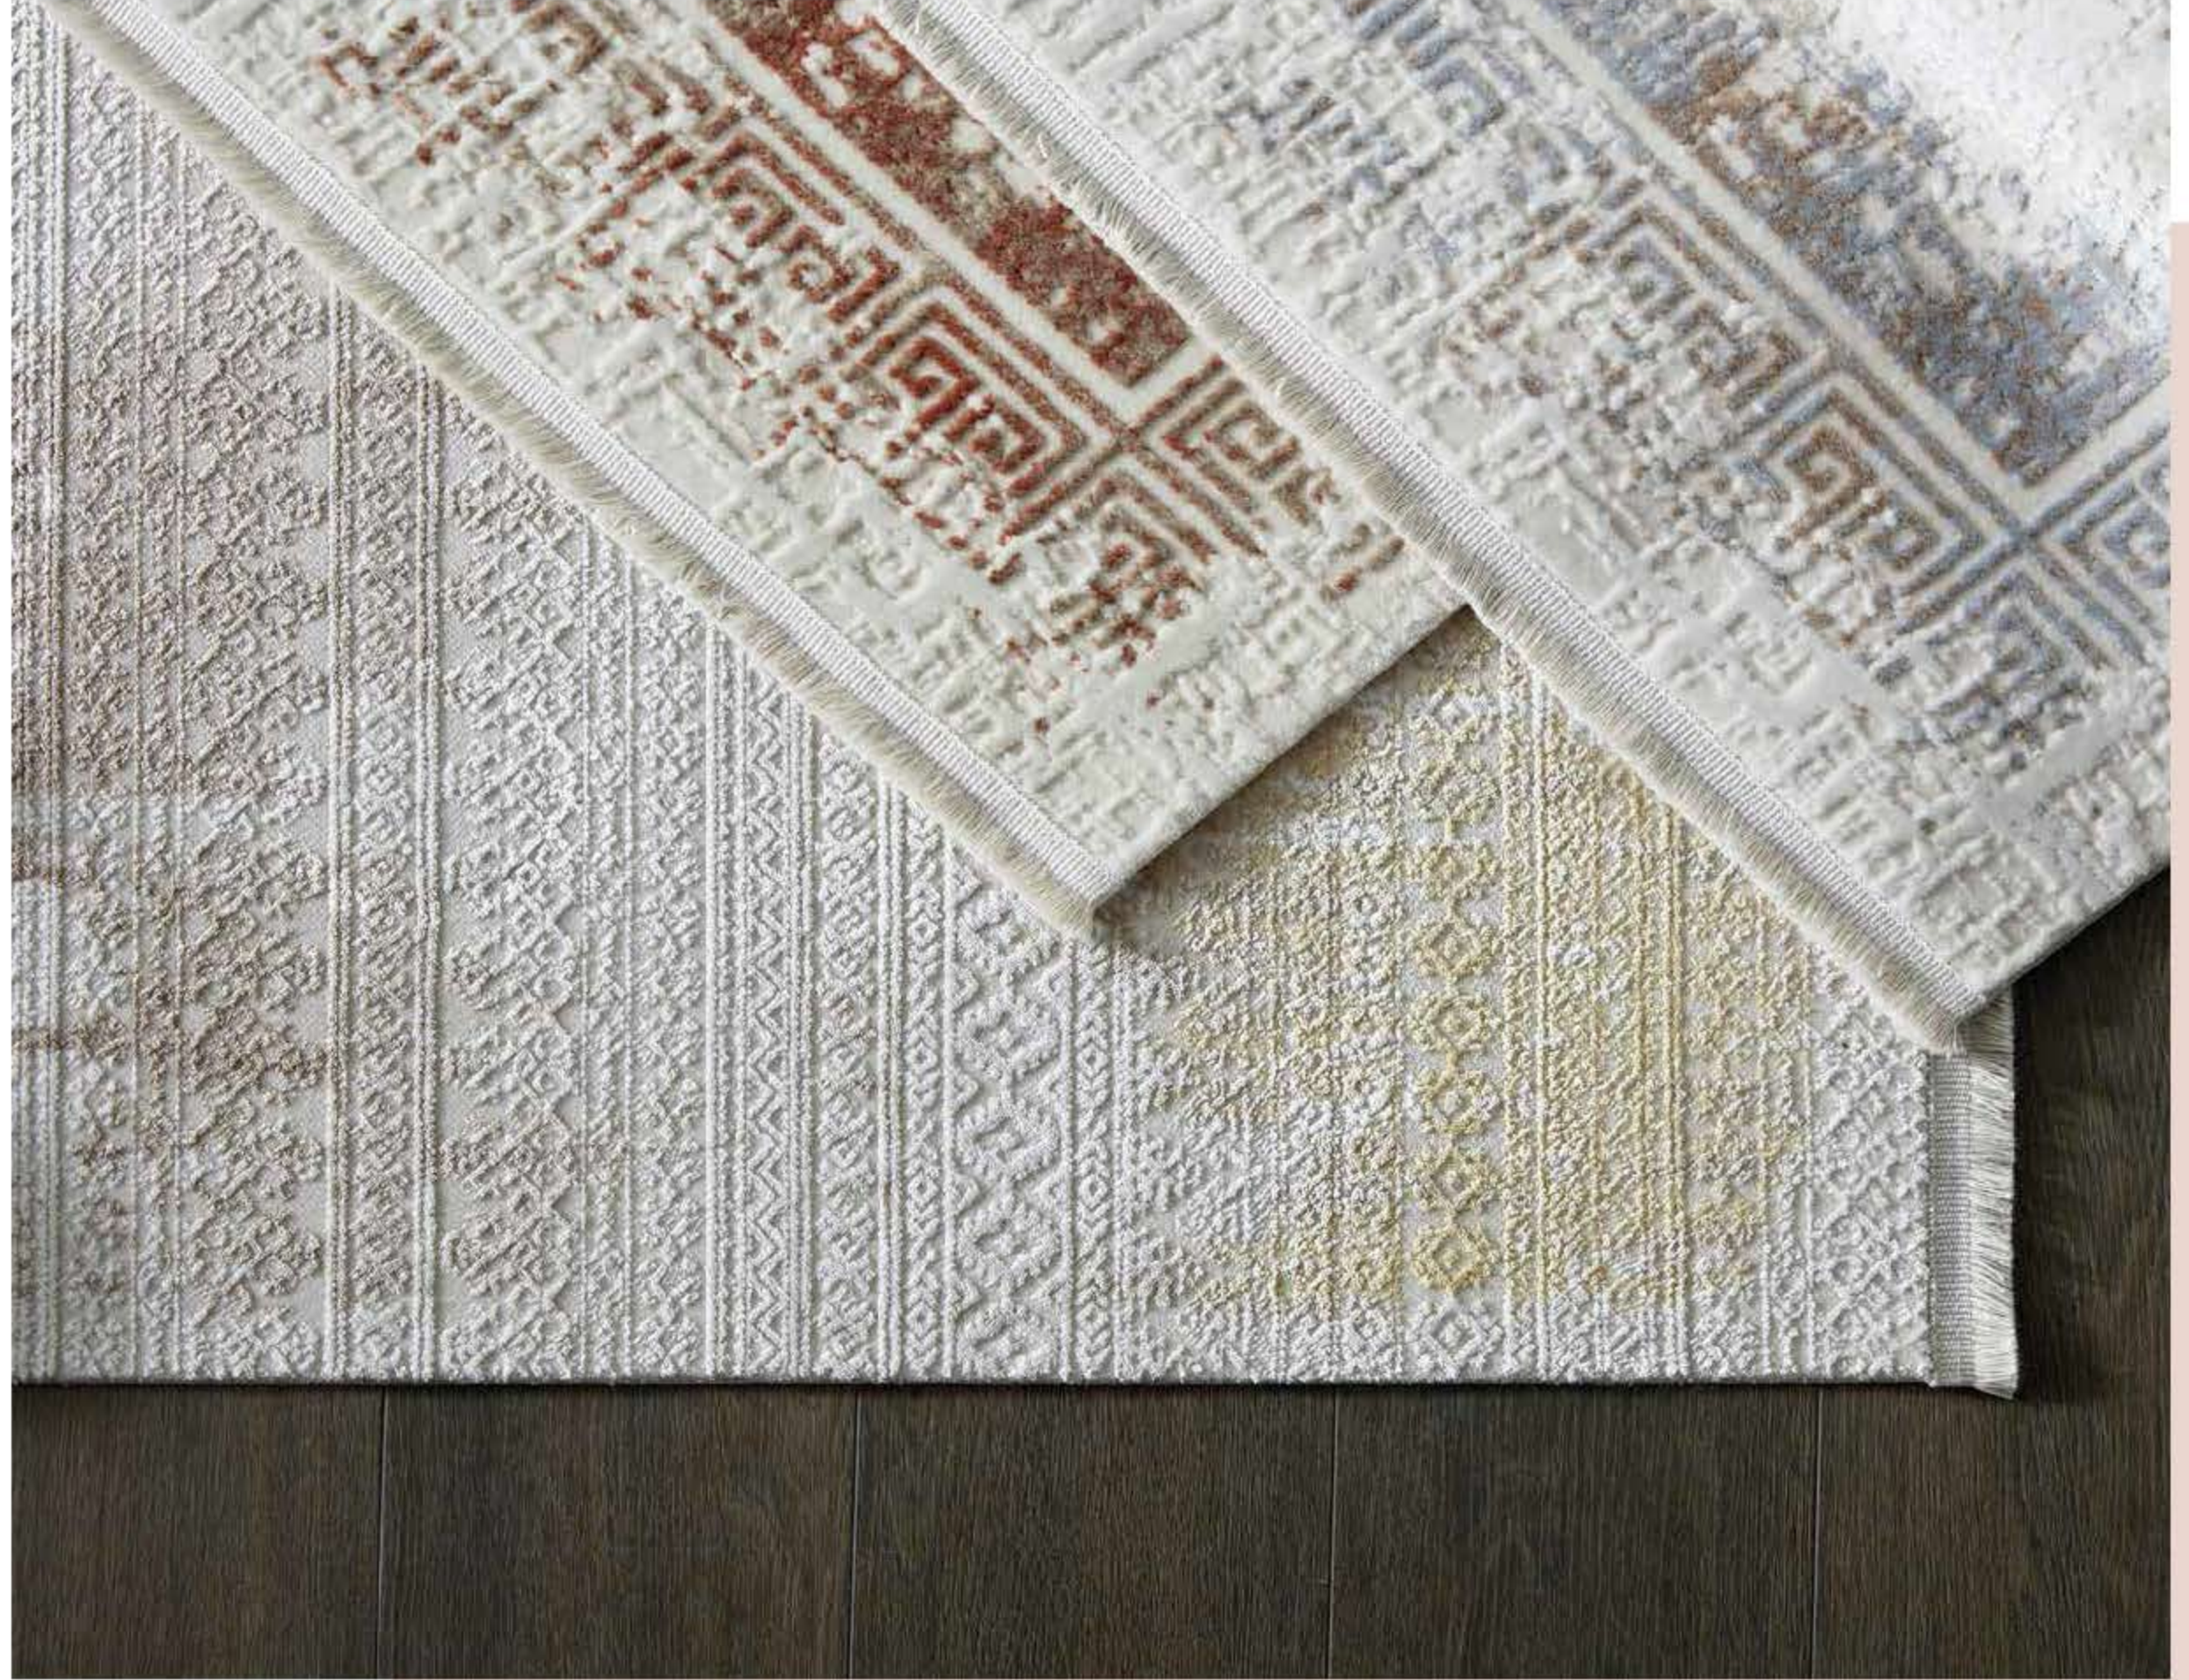

11482 TURUNCU

11482 MAVI

13639 BAKIR

13639 MAVİ

Ortama Ahenk
Katan Desenler

Viera

Viera

Çizgisel desenlerin modern ve zarif dokunuşlarla buluştuğu Viera koleksiyonu; griden sarıya, bakırdan maviye geniş renk skalasıyla evinizin tasarımına ahenk katıyor.