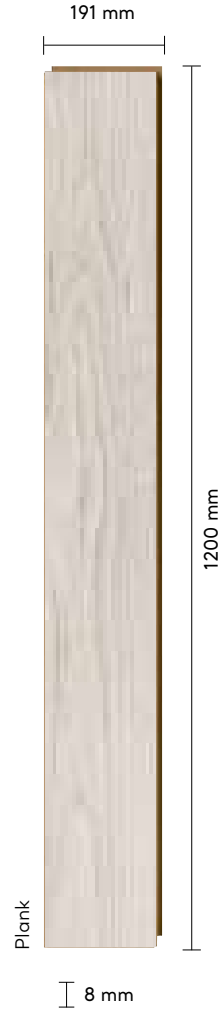

Aradığınız huzur mekanınızda!
Akdeniz sahillerinin huzuru ve mutluluğunu mekanınıza taşıyın.

*The peace you seek is in your place!
Bring your place peace and happiness of
the Mediterranean coast.*