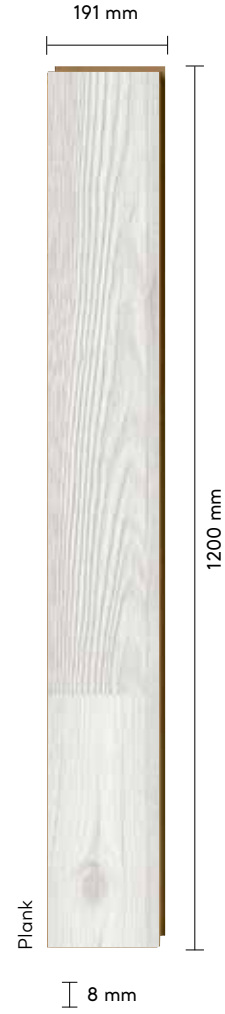

Büyük deęişimlerin sırrı,
küçük detaylarda saklıdır!
Baharın taze esintileriyle
mekanınızın havasını deęiştirin.

*The secret of big changes
is hidden in small details!
Easily change the mood
of your place with
the fresh breezes of spring.*