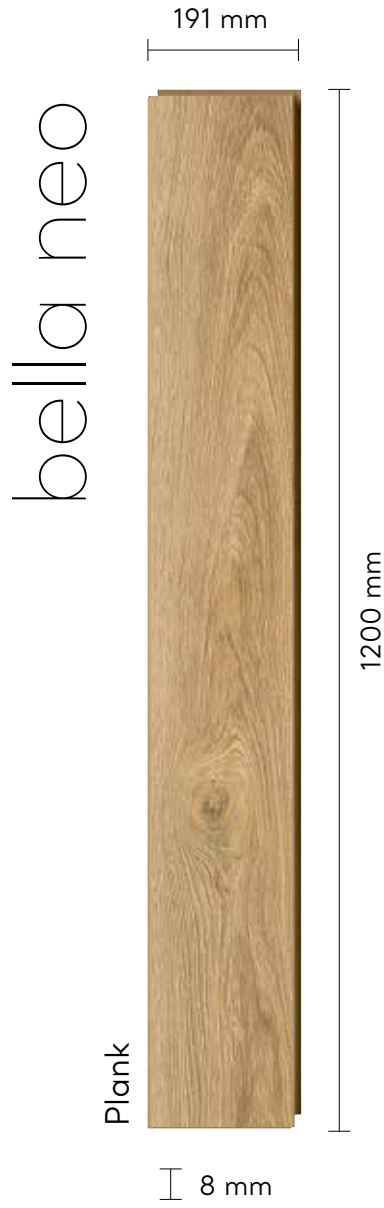

8 MM
FLOORING
PARKE

BELLA NEO

Küçük detaylardaki büyük yenilik!

Bazen, bir çiçek gibi ufacık bir detay bile ortamın havasını kolayca değiştirir. Bella Neo Parke Serisi'nin yeni doğal yüzeyi ile yaşam alanlarınızı kolayca yenileyin.

En Width	Boy Length	Kalınlık Thickness	Paket kg Package kg	Paket m ² Package m ²
191 mm	1200 mm	8 mm	~16,50	~2,292

Kalınlık ± 0,30 mm değişiklik gösterebilmektedir.

Thickness can vary by ±0.30 mm.

BELLA NEO DEKORLAR