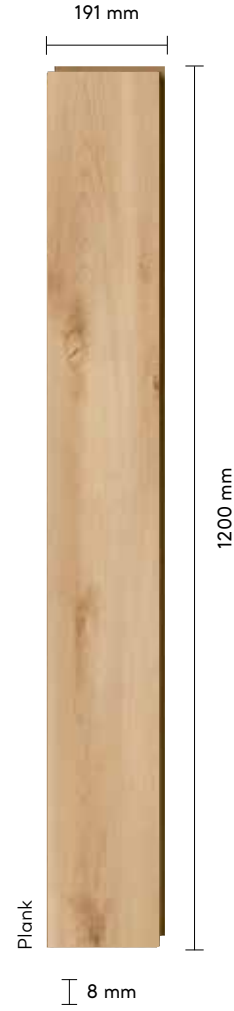

Doğanın incisi Yucca'yı keşfedin!
Yucca, zarif bir görünüm sunarken, tepesinde açan beyaz veya krem renkli çiçekleriyle de göz kamaştırır. Yucca dekoruyla göz kamaştıran ortamlar oluşturun.

*Discover the pearl of nature, Yucca!
Yucca dazzles with its elegant appearance and white or cream-colored flowers blooming at its top. Create stunning environments with the Yucca decors.*