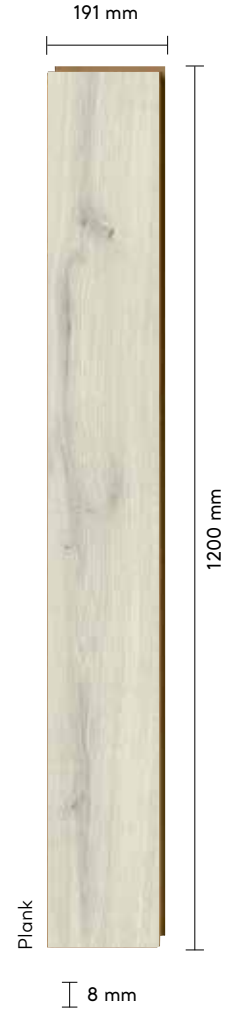

Ferah ve dalgalı!
Saf ihtişama sahip dekoruyla
yaşam alanlarınızdaki yeniliği
gözler önüne serin.

*Spacious and wavy!
Reveals the innovation
in your spaces with its decor
that has pure splendor.*