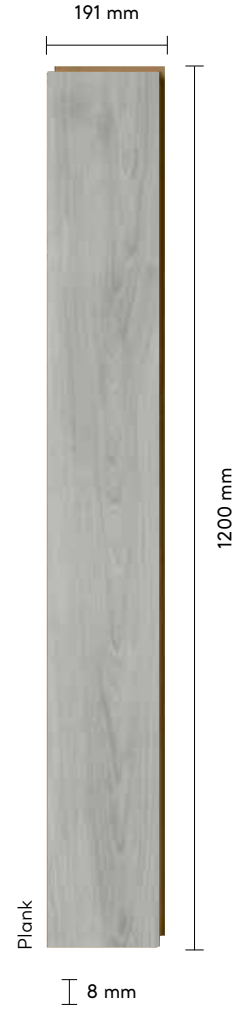

Mekânlerinizi dönüştürmeye hazır mısınız?
Lotus çiçeği dönüşümün ve ruhsal arınmanın simgesidir. Lotus serisiyle her güne yeniden doğmuş gibi başlayın.

*Are you ready to transform your spaces?
The lotus flower is a symbol of transformation and spiritual purification. Start every day anew with the Lotus series.*