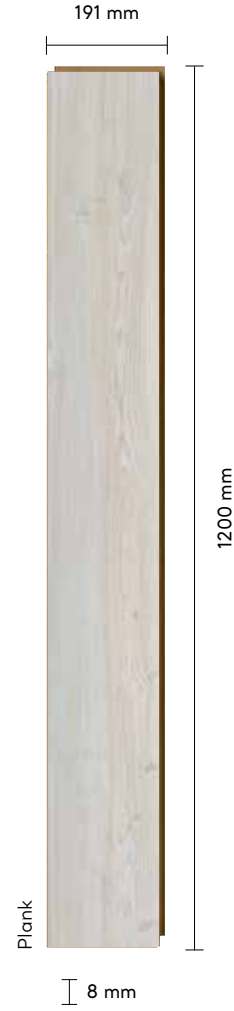

Mekanlarınıza Japonya'nın eşsiz zarafetini katın!

Tsubaki çiçeği olarak da bilinen, samurayların erdemlerini temsil eden Kamelya'nın gücü ve zarafeti mekanlarınızda filizlensin.

Add the unique elegance of Japan to your spaces!

Let the strength and elegance of the Camellia, also known as the Tsubaki flower and representative of the virtues of samurais, blossom in your spaces.