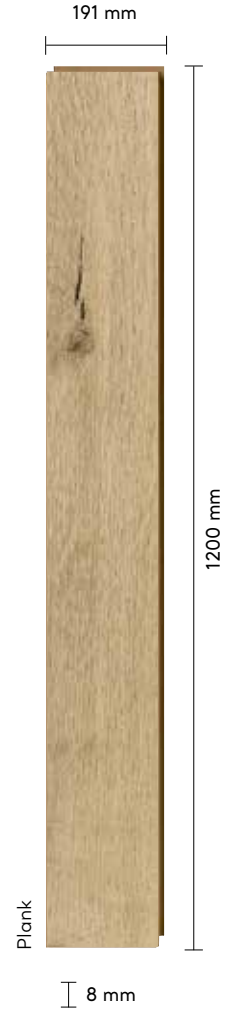

Enerjik ve sıcak!
Doğanın narin dokusundan izlerle yaşam alanlarınızın atmosferini değiştirin.

*Energetic and warm!
Change the atmosphere of your spaces with traces of nature's delicate texture.*