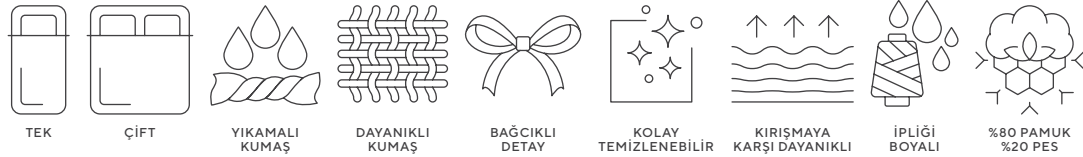

İPLİĞİ BOYALI SERİSİ
AHENK
KAHVE
MAVİ

- TORBA NEVRESİM
- FITTED ÇARŞAF
- YASTIK KILIFI

2 YIL GARANTİ

NEVRESİM TAKIMI