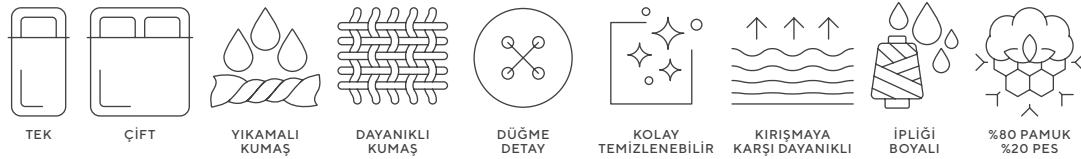

2 YIL GARANTİ

NEVRESİM TAKIMI

DOQU
HOME

İPLİĞİ BOYALI SERİSİ MABEL ANTRASİT BORDO

- TORBA NEVRESİM
- FITTED ÇARŞAF
- YASTIK KILIFI

2 YIL GARANTİ

NEVRESİM TAKIMI

DOQU
HOME