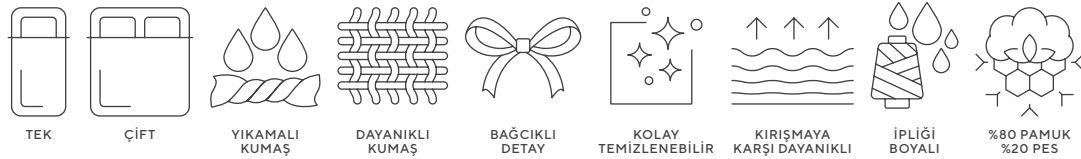

İPLİĞİ BOYALI SERİSİ AHENK BEJ

- TORBA NEVRESİM
- FITTED ÇARŞAF
- YASTIK KILIFI

TEK

ÇİFT

YIKAMALI
KUMAŞ

DAYANIKLI
KUMAŞ

BAĞCIKLI
DETAY

KOLAY
TEMİZLENEBİLİR

KIRIŞMAYA
KARŞI DAYANIKLI

İPLİĞİ
BOYALI

%80 PAMUK
%20 PES

NEVRESİM TAKIMI