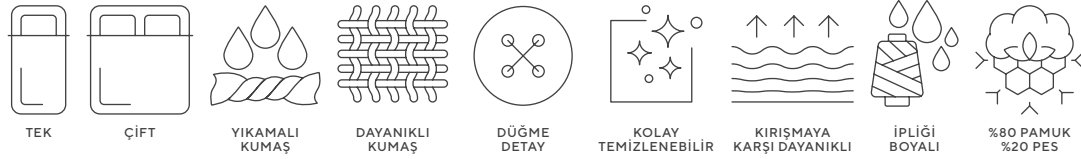

İPLİĞİ BOYALI SERİSİ
MABEL
KAHVE
YEŞİL

- TORBA NEVRESİM
- FITTED ÇARŞAF
- YASTIK KILIFI

NEVRESİM TAKIMI