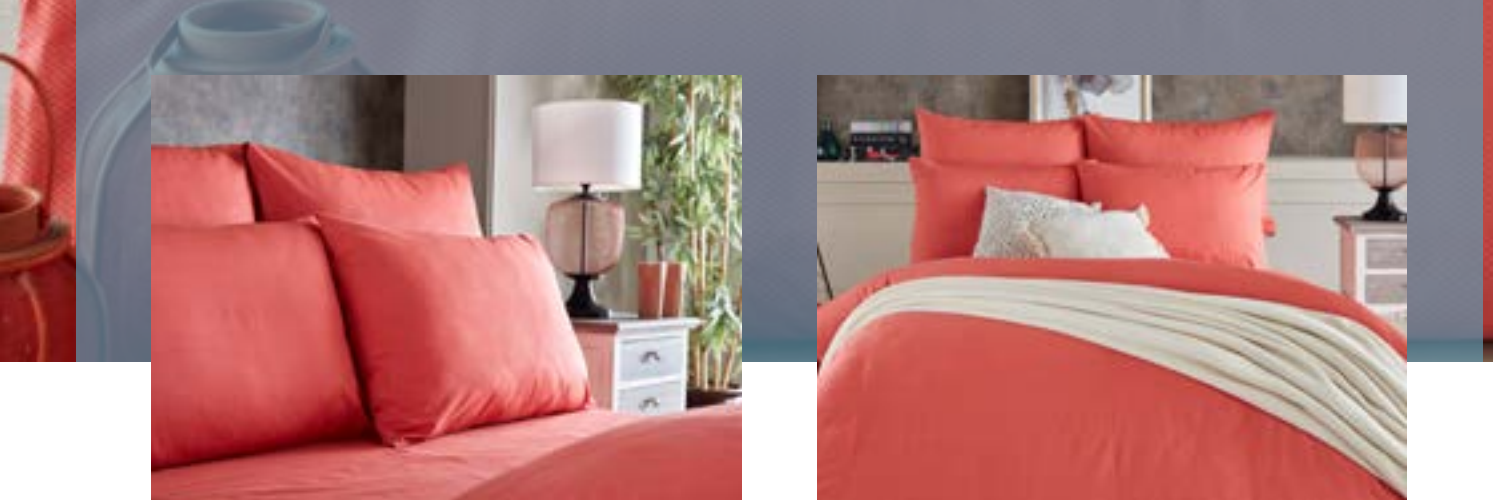

KOLAY
TEMİZLENEBİLİR

2 YIL GARANTİ

%100 PAMUK

DREAMLIFE SERİSİ
TURUNCU

· TORBA NEVRESİM · ÇARŞAF · YASTIK KILIFI

TEK

ÇİFT

DAYANIKLI
KUMAŞ