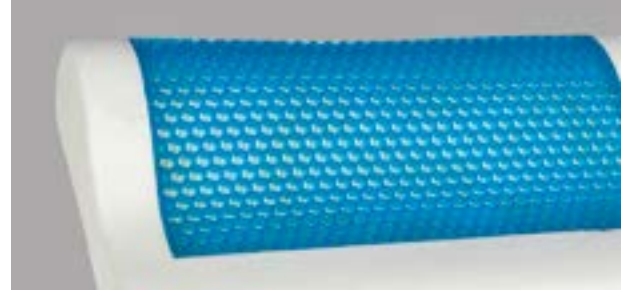

STRESS FREE YASTIK

Karbon iplikten üretilmiş, fermuarlı yıkabilir dış kılıf,
İç dolgu: 800 gr elyaf dolgu

VİSCOJEL YASTIK

Fermuarlı Yıkanabilir Örme Dış kılıf, İç Dolgu 1.450 gr,
Dolgu Karışım Oranı 35 Dansite Visco malzeme